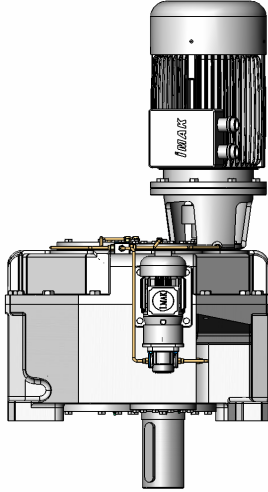

P1

P2

P4

P3

Bağlantı Pozisyonları için Yağ Miktarları (litre)

Oil Quantities for Mounting Positions (liter)

Ölmengen Tabellen für Bauformen (liter)

TİP Type Typ	Bağlantı Pozisyonları için Yağ Miktarları (litre)			
	P1	P2	P3	P4
4DSM 480			25	
4DSM 615			35	
4DSM 750			45	