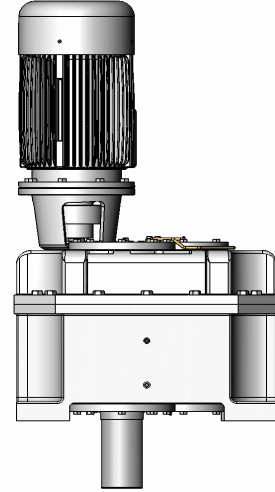

P1

P2

P4

P3

Bağlantı Pozisyonları için Yağ Miktarları (litre)

Oil Quantities for Mounting Positions (liter)

Ölmengen Tabellen für Bauformen (liter)

TİP Type Typ	Bağlantı Pozisyonları için Yağ Miktarları (litre)			
	P1	P2	P3	P4
4DSM 480			25	
4DSM 615			35	
4DSM 750			45	