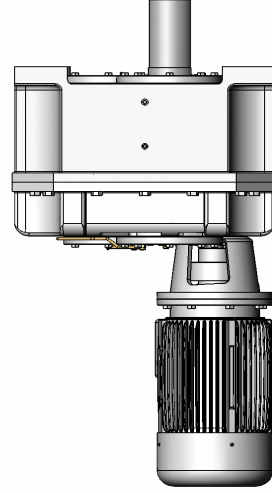

P1

P2

P4

P3

Bağlantı Pozisyonları için Yağ Miktarları (litre)

Oil Quantities for Mounting Positions (liter)

Ölmengen Tabellen für Bauformen (liter)

TİP Type Typ	Bağlantı Pozisyonları için Yağ Miktarları (litre)			
	P1	P2	P3	P4
4DSM 480			25	
4DSM 615			35	
4DSM 750			45	