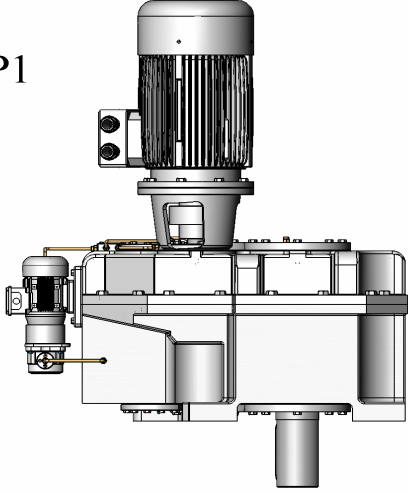

P1

P2

P4

P3

Bağlantı Pozisyonları için Yağ Miktarları (litre)

Oil Quantities for Mounting Positions (liter)

Ölmengen Tabellen für Bauformen (liter)

TİP Type Typ	Bağlantı Pozisyonları için Yağ Miktarları (litre)			
	P1	P2	P3	P4
4DSM 480			25	
4DSM 615			35	
4DSM 750			45	