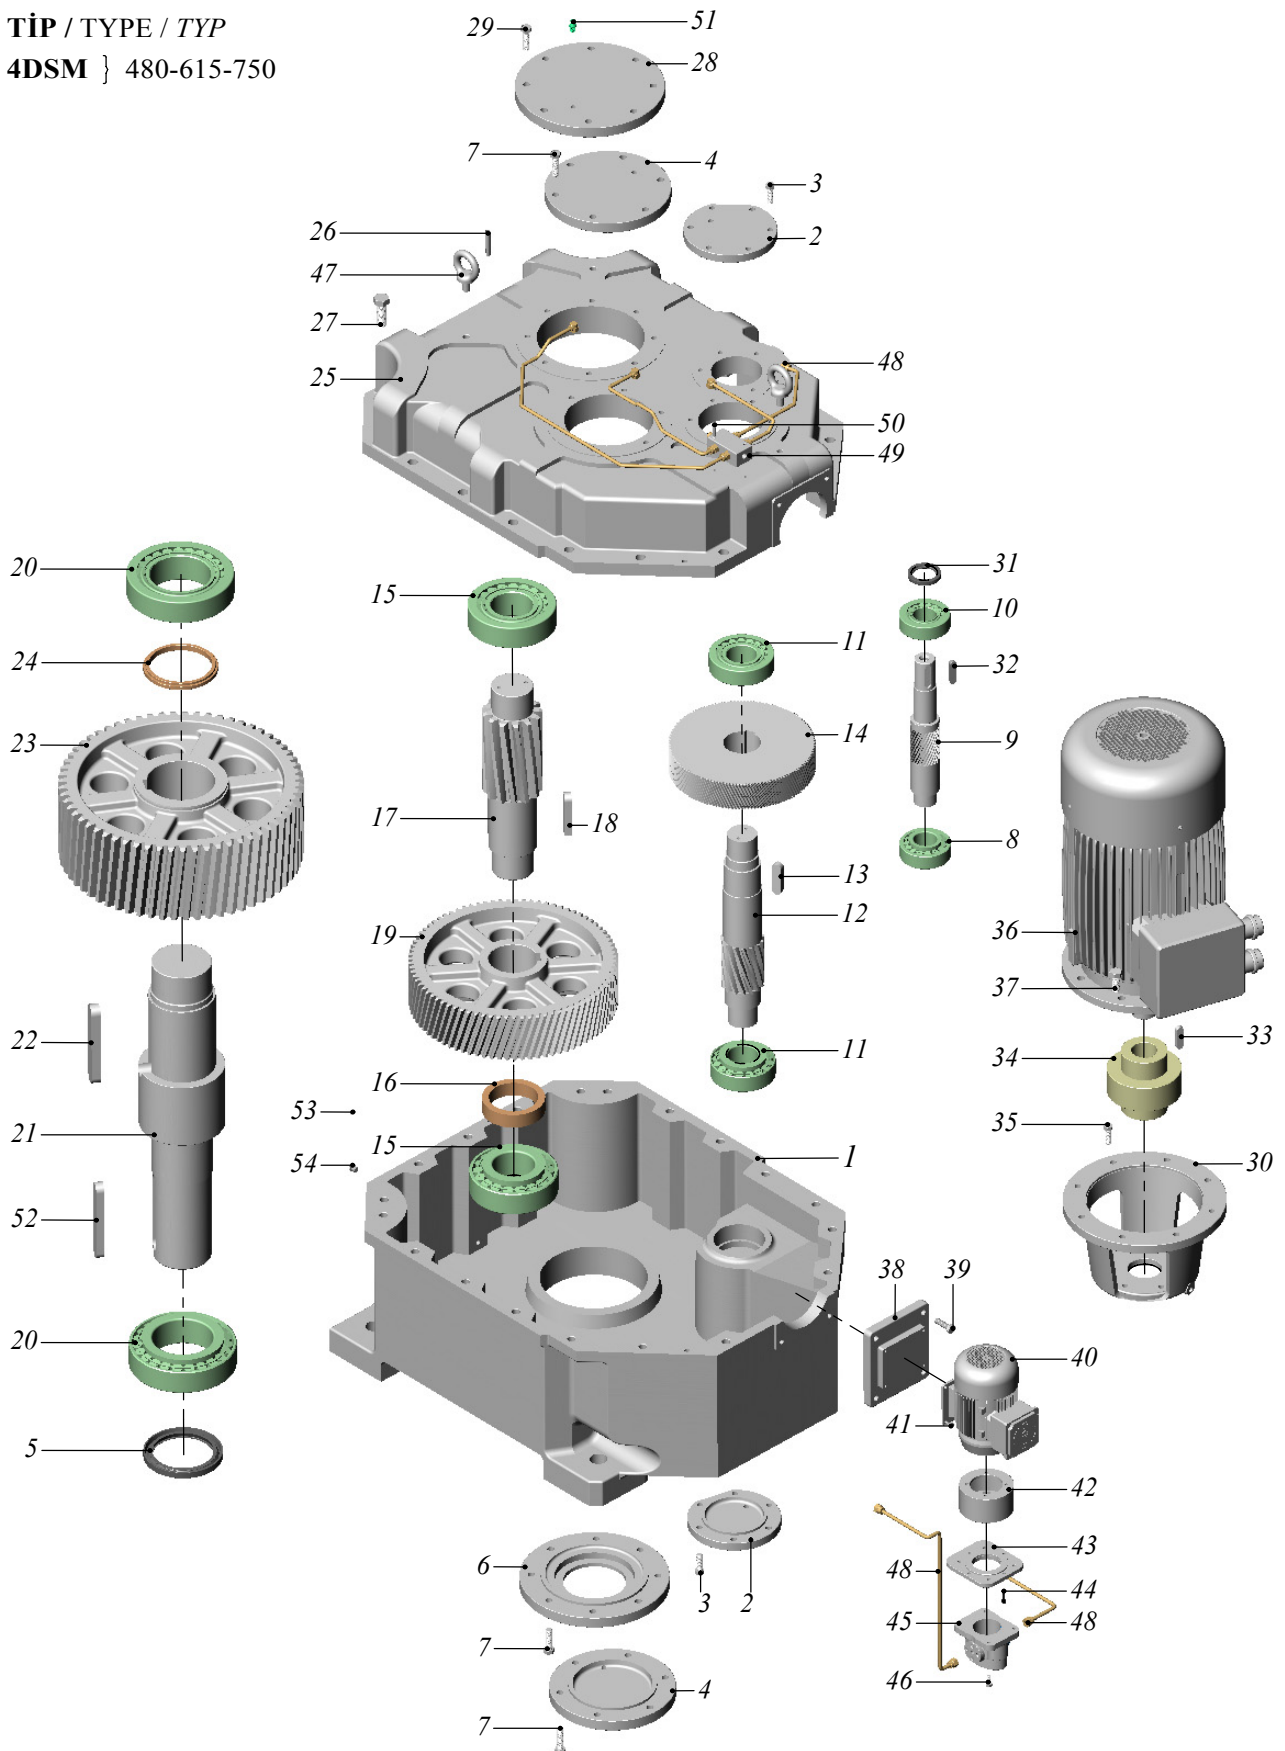

TİP / TYPE / TYP

4DSM } 480-615-750

Yedek Parça Listesi**General Parts List****Einzelteilliste****TİP / TYPE / TYP****4DSM } 480-615-750**

1- Alt Gövde	1- Gear Case (Lower Part)	1- Getriebegehäuse (Unterteil)
2- Rulman Baskı Kapağı	2- Bearing Cover	2- Lagerdeckel
3- Cıvata	3- Bolt	3- Sechskantschraube
4- Rulman Baskı Kapağı	4- Bearing Cover	4- Lagerdeckel
5- Keçe	5- Seal	5- Wellendichtring
6- Keçe Kapağı	6- Seal Cover	6- Dichtringflansch
7- Cıvata	7- Bolt	7- Sechskantschraube
8- Rulman	8- Bearing	8- Lager
9- Milli Dişli Z1	9- Gear Z1	9- Ritzelwelle Z1
10- Rulman	10- Bearing	10- Lager
11- Rulman	11- Bearing	11- Lager
12- Milli Dişli Z3	12- Gear Z3	12- Ritzelwelle Z3
13- Kama	13- Key	13- Passfeder
14- Dişli Z2	14- Gear Z2	14- Rad Z2
15- Rulman	15- Bearing	15- Lager
16- Burç	16- Spacer	16- Stützscheibe
17- Milli Dişli Z5	17- Gear Z5	17- Ritzelwelle Z5
18- Kama	18- Key	18- Passfeder
19- Dişli Z4	19- Gear Z4	19- Rad Z4
20- Rulman	20- Bearing	20- Lager
21- Çıkış Mili	21- Output Shaft	21- Abtriebswelle
22- Kama	22- Key	22- Passfeder
23- Dişli Z6	23- Gear Z6	23- Rad Z6
24- Burç	24- Spacer	24- Stützscheibe
25- Üst Kapak	25- Upper Cover	25- Getriebedeckel
26- Pim	26- Pin	26- Stift
27- Cıvata	27- Bolt	27- Sechskantschraube
28- Rulman Baskı Kapağı	28- Bearing Cover	28- Lagerdeckel
29- Cıvata	29- Bolt	29- Sechskantschraube
30- Motor Bağlantı Boğazı	30- Motor Mounting Adapter	30- Verlängerts Motoranschlussflansch
31- Keçe	31- Seal	31- Wellendichtring
32- Kama	32- Key	32- Passfeder
33- Kama	33- Key	33- Passfeder
34- Kaplin	34- Coupler	34- Kuppler
35- Cıvata	35- Bolt	35- Sechskantschraube
36- Motor	36- Electric Motor	36- Elektromotor
37- Cıvata	37- Bolt	37- Sechskantschraube
38- Yan Kapak	38- Side Cover	38- Getriebedeckel
39- Cıvata	39- Bolt	39- Sechskantschraube
40- Yağ Pompalama Motoru	40- Oil Pumping Motor	40- Ölpumpenmotor
41- Cıvata	41- Bolt	41- Sechskantschraube
42- Ara Bağlantı Flanşı	42- Adapter Flange	42- Anschlussflansch
43- Flanş	43- Flange	43- Flansch
44- Cıvata	44- Bolt	44- Sechskantschraube
45- Yağ Pompası	45- Oil Pump	45- Ölpumpen
46- Cıvata	46- Bolt	46- Sechskantschraube
47- Taşıma Kancası	47- Lifting Eye Bolt	47- Ringschraube
48- Yağ Borusu	48- Oil Level Tube	48- Ölrohr
49- Yağ Dağıtıcısı	49- Oil Separator	49- Ölabscheider
50- Yağ Dağıtıcı Cıvatası	50- Oil Separator Bolt	50- Ölabscheider-Schraube
51- Yağ Pompalama Cıvatası	51- Oil Pump Bolt	51- Ölpumpen-Schraube
52- Kama	52- Key	52- Passfeder
53- Yağ Seviye Tespit Cıvatası	53- Oil Level Plug	53- Ölstandschraube
54- Yağ Boşaltma Cıvatası	54- Drain Plug	54- Verschluss-Schraube