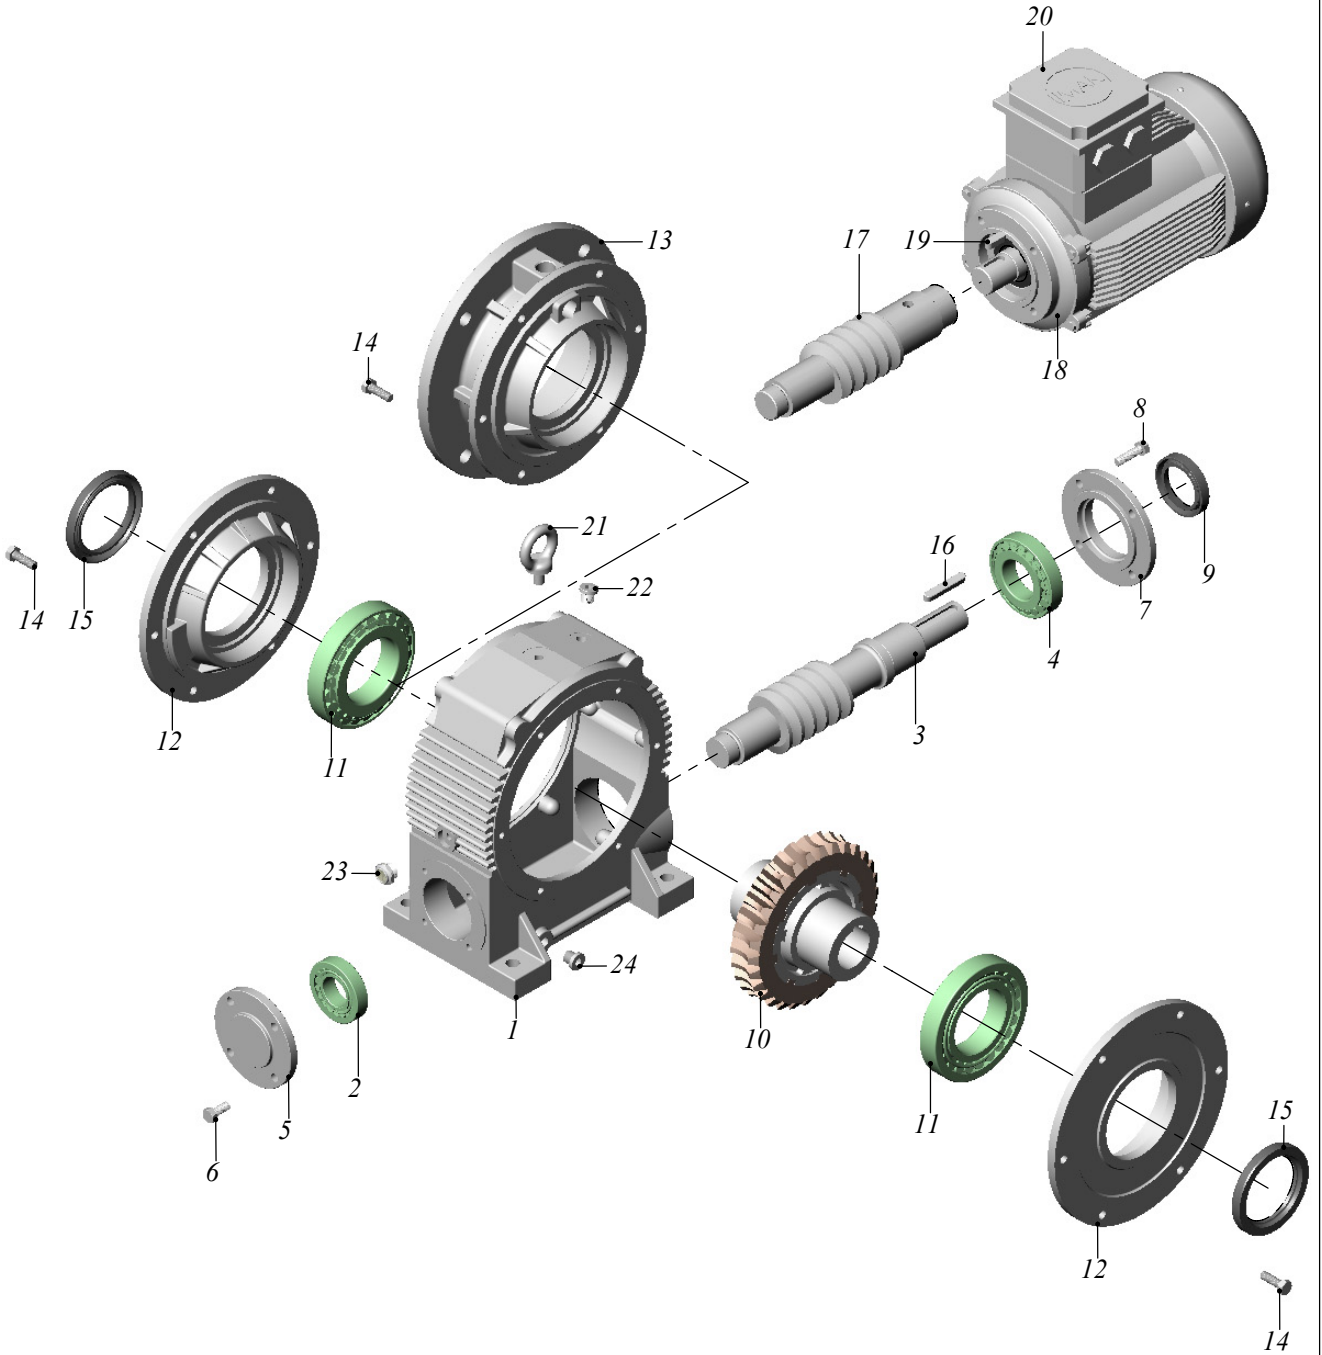

TİP / TYPE / TYP

İRSA - İRSAM } 201 - 250
İRSF - İRSFM }

Yedek Parça Listesi**General Parts List****Einzelteilliste****TİP / TYPE / TYP****İRSA / İRSF / İRSAM / İRSFM } 201-250**

1- Gövde	1- Gear Case	<i>1- Getriebegehäuse</i>
2- Rulman	2- Bearing	<i>2- Lager</i>
3- Sonsuz Vida (Giriş Mili)	3- Worm (Input Shaft)	<i>3- Schnecke (Antriebswelle)</i>
4- Rulman	4- Bearing	<i>4- Lager</i>
5- Rulman Baskı Kapağı	5- Bearing Cover	<i>5- Lagerdeckel</i>
6- Cıvata	6- Bolt	<i>6- Sechskantschraube</i>
7- Keçe Kapağı	7- Seal Cover	<i>7- Dichtringflansch</i>
8- Cıvata	8- Bolt	<i>8- Sechskantschraube</i>
9- Keçe	9- Seal	<i>9- Wellendichtring</i>
10- Sonsuz Vida Çarkı	10- Worm Wheel	<i>10- Schneckenrad</i>
11- Rulman	11- Bearing	<i>11- Lager</i>
12- Büyük Kapak	12- Big Cover	<i>12- Abtriebsdeckel</i>
13- Flanşlı Kapak	13- Flange	<i>13- Flansch</i>
14- Cıvata	14- Bolt	<i>14- Sechskantschraube</i>
15- Keçe	15- Seal	<i>15- Wellendichtring</i>
16- Kama	16- Key	<i>16- Passfeder</i>
21- Sonsuz Vida (Motorlu)	21- Worm (For Electric Motor)	<i>17- Schnecke (Für Elektromotor)</i>
18- Motor Bağlantı Kapağı	18- Motor Mounting Adapter	<i>18- Motoranschlussflansch</i>
19- Kama	19- Key	<i>19- Passfeder</i>
20- Motor	20- Electric Motor	<i>20- Elektromotor</i>
21- Taşıma Kancası	21- Lifting Eye Bolt	<i>21- Ringschraube</i>
22- Havalandırma Cıvatası	22- Vent Plug	<i>22- Entlüftungsschraube</i>
23- Yağ Seviye Tespit Cıvatası	23- Oil Level Plug	<i>23- Ölstandschraube</i>
24- Yağ Boşaltma Cıvatası	24- Drain Plug	<i>24- Verschluss-Schraube</i>