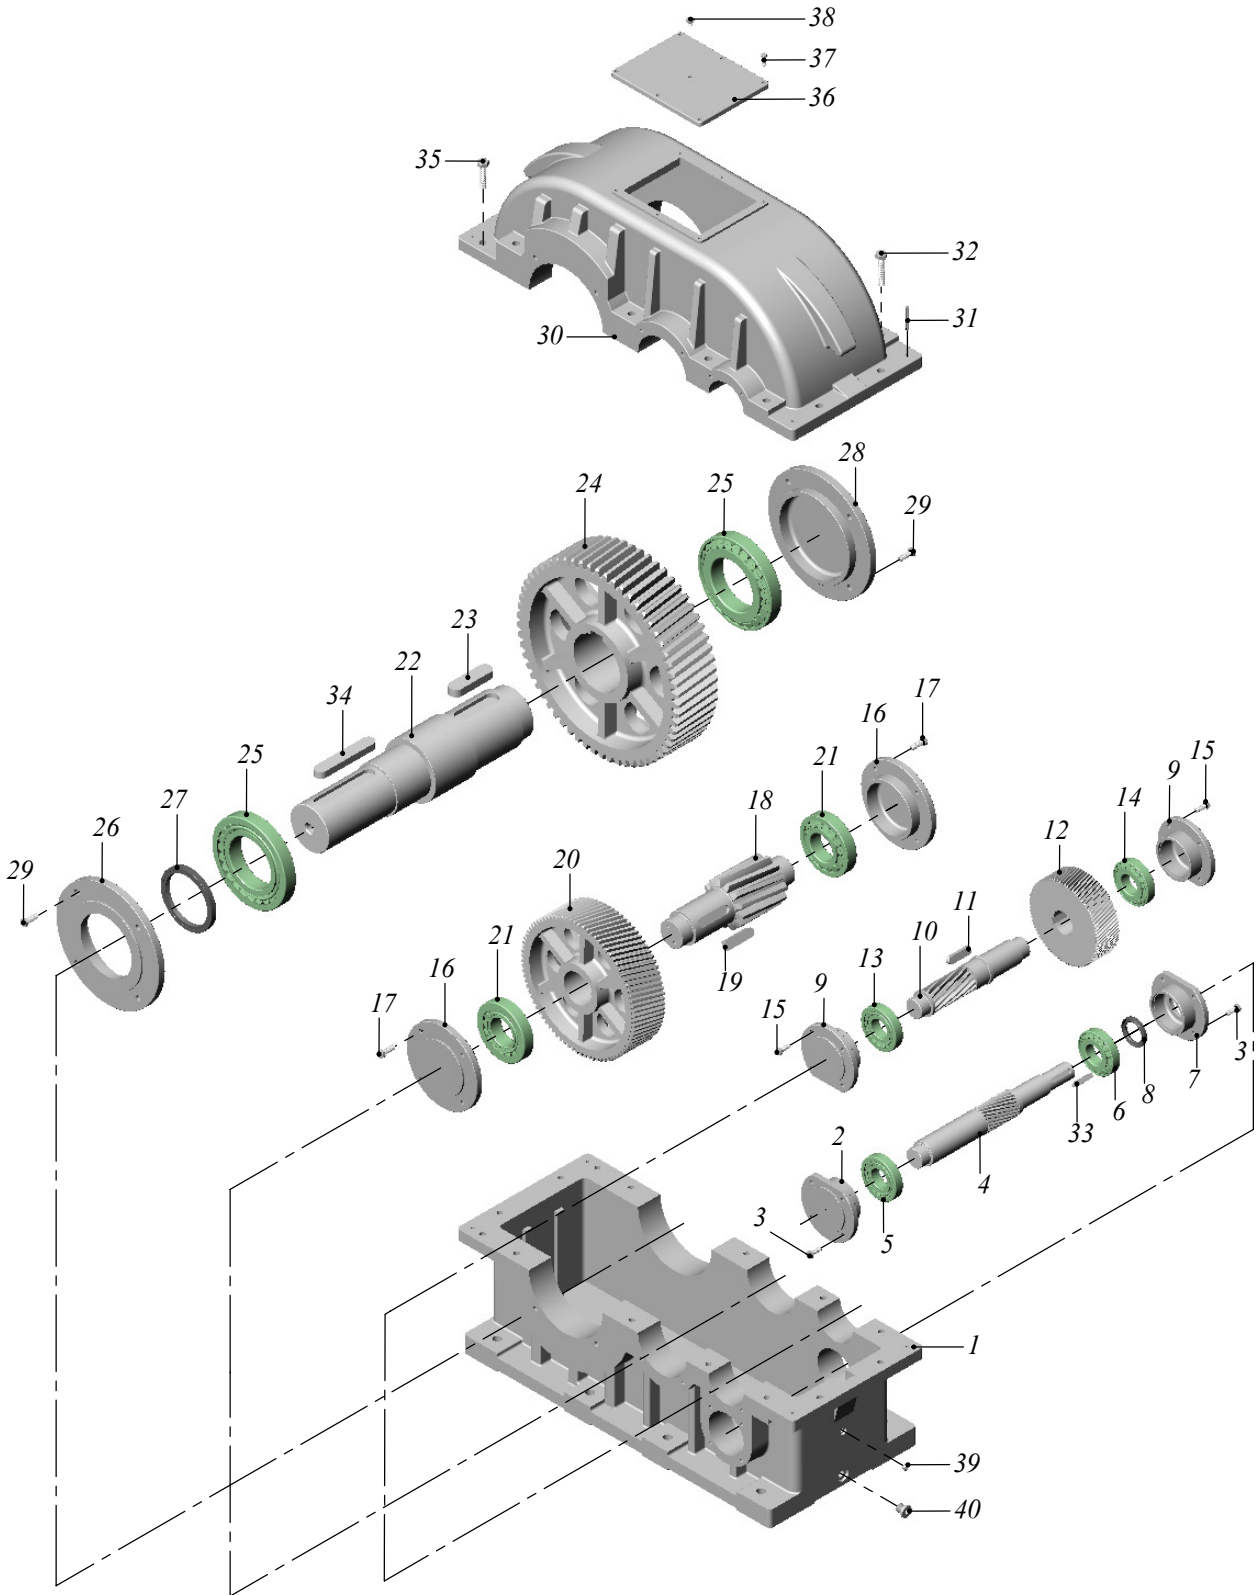

TİP / TYPE / TYP

3A } 430-500

Yedek Parça Listesi**General Parts List****Einzelteilliste****TİP / TYPE / TYP****3A } 430-500**

1- Alt Gövde	1- Gear Case (Lower Part)	<i>1- Getriebegehäuse (Unterteil)</i>
2- Rulman Baskı Kapağı	2- Bearing Cover	<i>2- Lagerdeckel</i>
3- Cıvata	3- Bolt	<i>3- Sechskantschraube</i>
4- Milli Dişli Z1 (Giriş Mili)	4- Gear Z1 (InputShaft)	<i>4- Ritzelwelle Z1 (Antr. Welle)</i>
5- Rulman	5- Bearing	<i>5- Lager</i>
6- Rulman	6- Bearing	<i>6- Lager</i>
7- Keçe Kapağı	7- Seal Cover	<i>7- Dichtringflansch</i>
8- Keçe	8- Seal	<i>8- Wellendichtring</i>
9- Rulman Baskı Kapağı	9- Bearing Cover	<i>9- Lagerdeckel</i>
10- Milli Dişli Z3	10- Gear Z3	<i>10- Ritzelwelle Z3</i>
11- Kama	11- Key	<i>11- Passfeder</i>
12- Dişli Z2	12- Gear Z2	<i>12- Rad Z2</i>
13- Rulman	13- Bearing	<i>13- Lager</i>
14- Rulman	14- Bearing	<i>14- Lager</i>
15- Cıvata	15- Bolt	<i>15- Sechskantschraube</i>
16- Rulman Baskı Kapağı	16- Bearing Cover	<i>16- Lagerdeckel</i>
17- Cıvata	17- Bolt	<i>17- Sechskantschraube</i>
18- Milli Dişli Z5	18- Gear Z5	<i>18- Ritzelwelle Z5</i>
19- Kama	19- Key	<i>19- Passfeder</i>
20- Dişli Z4	20- Gear Z4	<i>20- Rad Z4</i>
21- Rulman	21- Bearing	<i>21- Lager</i>
22- Çıkış Mili	22- Output Shaft	<i>22- Abtriebswelle</i>
23- Kama	23- Key	<i>23- Passfeder</i>
24- Dişli Z6	24- Gear Z6	<i>24- Rad Z6</i>
25- Rulman	25- Bearing	<i>25- Lager</i>
26- Keçe Kapağı	26- Seal Cover	<i>26- Dichtringflansch</i>
27- Keçe	27- Seal	<i>27- Wellendichtring</i>
28- Rulman Baskı Kapağı	28- Bearing Cover	<i>28- Lagerdeckel</i>
29- Cıvata	29- Bolt	<i>29- Sechskantschraube</i>
30- Üst Gövde	30- Gear Case (Upper Part)	<i>30- Getriebegehäuse (Überteil)</i>
31- Pim	31- Pin	<i>31- Stift</i>
32- Cıvata	32- Bolt	<i>32- Sechskantschraube</i>
33- Kama	33- Key	<i>33- Passfeder</i>
34- Kama	34- Key	<i>34- Passfeder</i>
35- Cıvata	35- Bolt	<i>35- Sechskantschraube</i>
36- Üst Kapak	36- Upper Cover	<i>36- Getriebedeckel</i>
37- Cıvata	37- Bolt	<i>37- Sechskantschraube</i>
38- Havalandırma Cıvatası	38- Vent Plug	<i>38- Entlüftungsschraube</i>
39- Yağ Seviye Tespit Cıvatası	39- Oil Level Plug	<i>39- Ölstandschraube</i>
40- Yağ Boşaltma Cıvatası	40- Drain Plug	<i>40- Verschluss-Schraube</i>