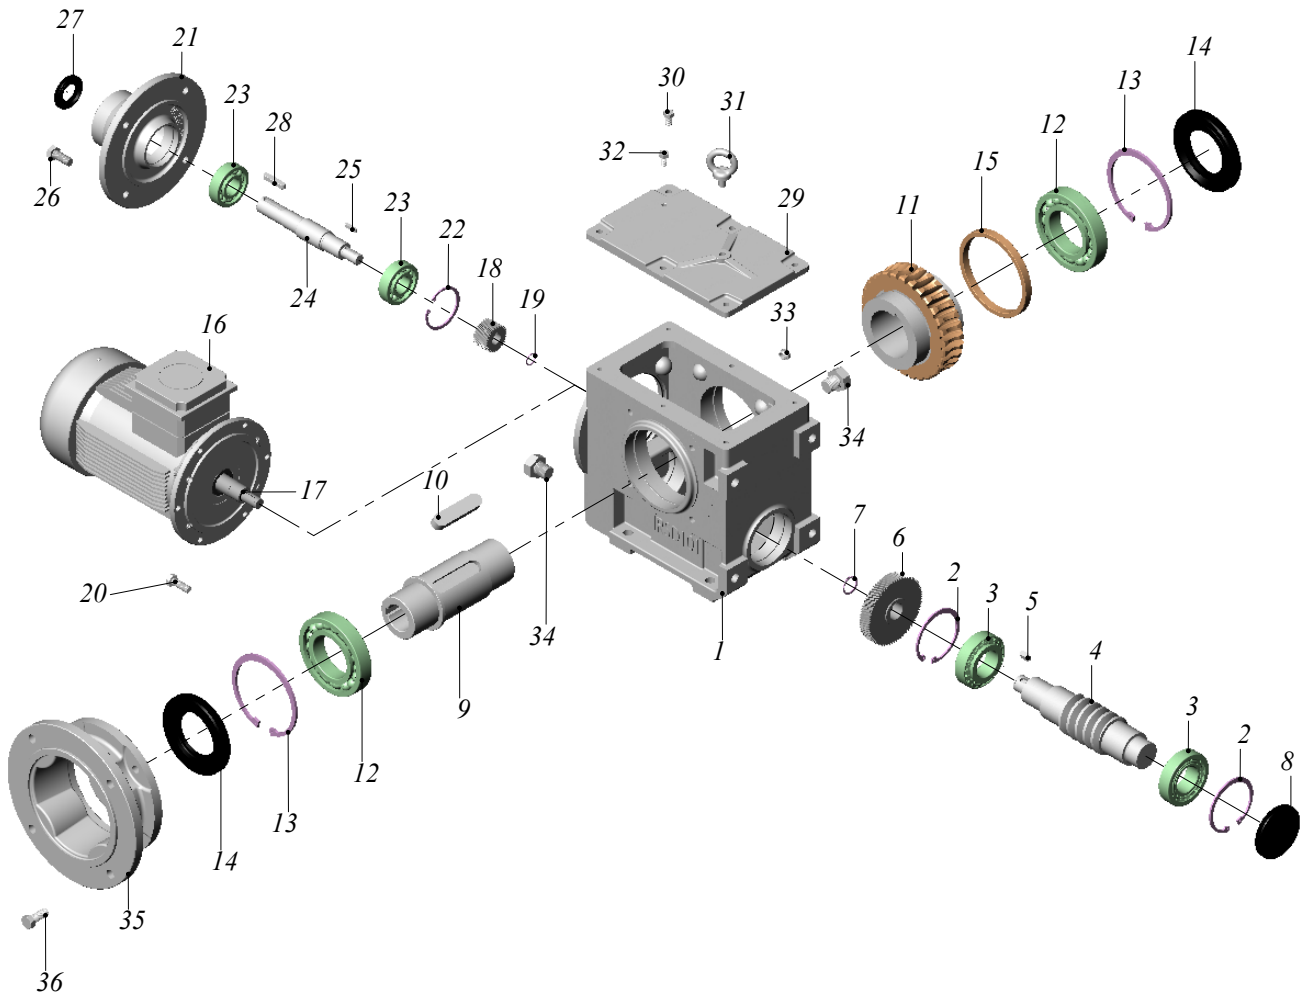

TİP / TYPE / TYP

İRSD - İRSDM } 161  
İRSDF - İRSDFM }

**Yedek Parça Listesi****General Parts List****Einzelteilliste****TİP / TYPE / TYP****İRSĐ / İRSĐF / İRSĐM / İRSĐFM } 161**

1- Gövde	1- Gear Case	1- Getriebegehäuse
2- Segman	2- Circlip	2- Sicherungsring
3- Rulman	3- Bearing	3- Lager
4- Sonsuz Vida	4- Worm	4- Schnecken
5- Kama	5- Key	5- Passfeder
6- Dişli Z2	6- Gear Z2	6- Rad Z2
7- Segman	7- Circlip	7- Sicherungsring
8- Tapa	8- Locking Cap	8- Verschlusskappe
9- Kovan	9- Hollow Shaft	9- Hohlwelle
10- Kama	10- Key	10- Passfeder
11- Sonsuz Vida Çarkı	11- Worm Wheel	11- Schneckenrad
12- Rulman	12- Bearing	12- Lager
13- Segman	13- Circlip	13- Sicherungsring
14- Keçe	14- Seal	14- Wellendichtring
15- Burç	15- Spacer	15- Stützscheibe
16- Motor	16- Electric Motor	16- Elektromotor
17- Kama	17- Key	17- Passfeder
18- Dişli Z1	18- Gear Z1	18- Ritzel Z1
19- Segman	19- Circlip	19- Sicherungsring
20- Cıvata	20- Bolt	20- Sechskantschraube
21- Motorsuz Kapak	21- Gear Case Cover	21- Antriebsdeckel
22- Segman	22- Circlip	22- Sicherungsring
23- Rulman	23- Bearing	23- Lager
24- Giriş Mili	24- Input Shaft	24- Antriebswelle
25- Kama	25- Key	25- Passfeder
26- Cıvata	26- Bolt	26- Sechskantschraube
27- Keçe	27- Seal	27- Wellendichtring
28- Kama	28- Key	28- Passfeder
29- Üst Kapak	29- Upper Cover	29- Getriebedeckel
30- Cıvata	30- Bolt	30- Sechskantschraube
31- Taşıma Kancası	31- Lifting Eye Bolt	31- Ringschraube
32- Havalandırma Cıvatası	32- Vent Plug	32- Entlüftungsschraube
33- Yağ Seviye Tespit Cıvatası	33- Oil Level Plug	33- Ölstandschraube
34- Yağ Boşaltma Cıvatası	34- Drain Plug	34- Verschluss-Schraube
35- Flanşlı Kapak	35- Flange	35- Flansch
36- Cıvata	36- Bolt	36- Sechskantschraube