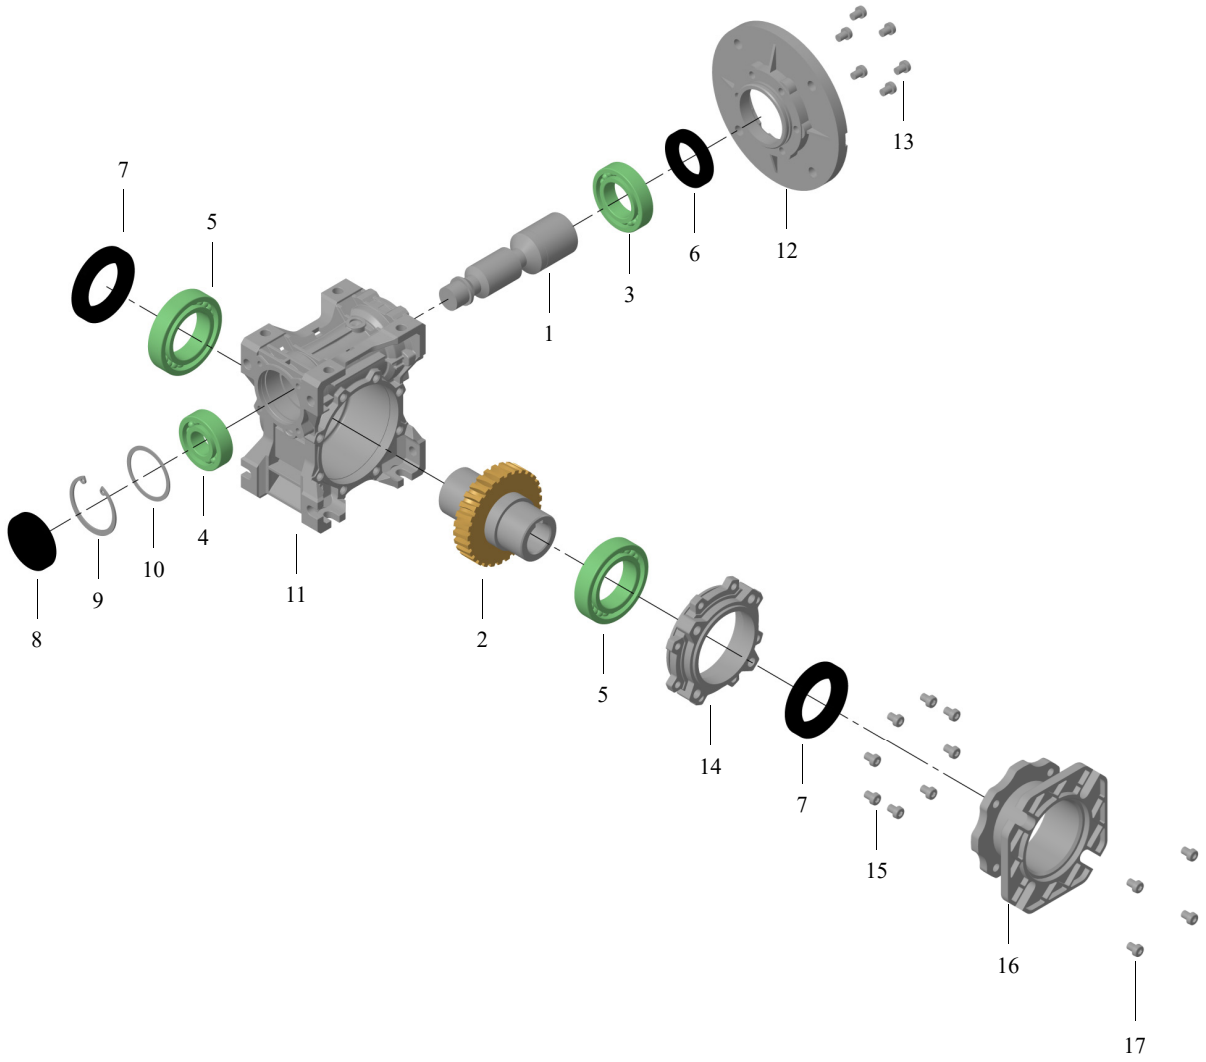

TİP / TYPE**SM / SP / S } 30-40-50-63-75-90**

TİP / TYPE**SM / SP / S } 30-40-50-63-75-90**

1 - Sonsuz Vida	1 - Worm	1 - Roue
2 - Sonsuz Vida Çarkı	2 - Worm Wheel	2 - Vis sans fin
3 - Rulman	3 - Bearing	3 - Roulement
4 - Rulman	4 - Bearing	4 - Roulement
5 - Rulman	5 - Bearing	5 - Roulement
6 - Keçe	6 - Seal	6 - Joint
7 - Keçe	7 - Seal	7 - Joint
8 - Tapa	8 - Locking Cover	8 - Bouchon
9 - Segman	9 - Circlip	9 - Circlip
10 - Pul	10 - Washer	10 - Joint
11 - Gövde	11 - Gear Case	11 - Carter
12 - Pam Flanş (IEC)	12 - IEC Flange	12 - Bride IEC
13 - Cıvata	13 - Bolt	13 - Vis
14 - Kapak	14 - Cover	14 - Couvercle
15 - Cıvata	15 - Bolt	15 - Vis
16 - Flanş	16 - Flange	16 - Bride
17 - Cıvata	17 - Bolt	17 - Vis