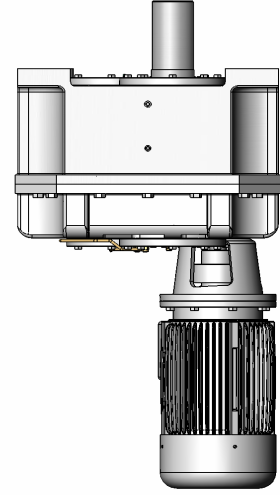

P1

P2

P4

P3

**Bağlantı Pozisyonları için Yağ Miktarları ( litre )**

Oil Quantities for Mounting Positions ( liter )

Ölmengen Tabellen für Bauformen ( liter )

TİP Type Typ	Bağlantı Pozisyonları için Yağ Miktarları ( litre )			
	P1	P2	P3	P4
4DSM 480			25	
4DSM 615			35	
4DSM 750			45	