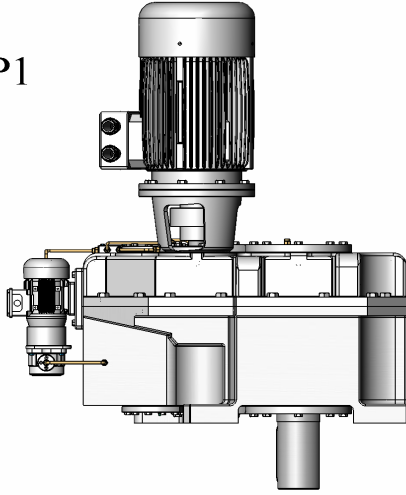

P1

P2

P4

P3

**Bağlantı Pozisyonları için Yağ Miktarları ( litre )**

Oil Quantities for Mounting Positions ( liter )

Ölmengen Tabellen für Bauformen ( liter )

TİP Type Typ	Bağlantı Pozisyonları için Yağ Miktarları ( litre )			
	P1	P2	P3	P4
4DSM 480			25	
4DSM 615			35	
4DSM 750			45	