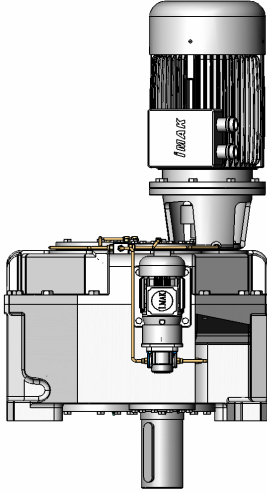

P1

P2

P4

P3

**Bağlantı Pozisyonları için Yağ Miktarları ( litre )**

Oil Quantities for Mounting Positions ( liter )

Ölmengen Tabellen für Bauformen ( liter )

TİP Type Typ	Bağlantı Pozisyonları için Yağ Miktarları ( litre )			
	P1	P2	P3	P4
4DSM 480			25	
4DSM 615			35	
4DSM 750			45	