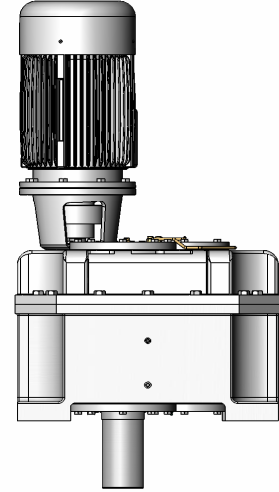

P1

P2

P4

P3

**Bağlantı Pozisyonları için Yağ Miktarları ( litre )**

Oil Quantities for Mounting Positions ( liter )

Ölmengen Tabellen für Bauformen ( liter )

TİP Type Typ	Bağlantı Pozisyonları için Yağ Miktarları ( litre )			
	P1	P2	P3	P4
4DSM 480			25	
4DSM 615			35	
4DSM 750			45	