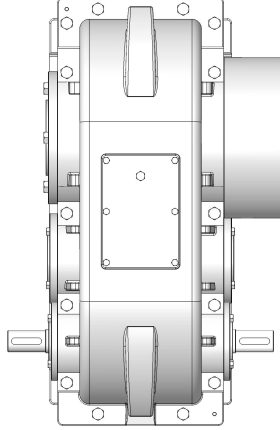

Bağlantı Pozisyonları için Yağ Miktarları (litre)

Oil Quantities for Mounting Positions (liter)

Ölmengen Tabellen für Bauformen (liter)

TİP Type Typ	Bağlantı Pozisyonları için Yağ Miktarları (litre)								
	P1	P2	P3	P4	P5	P6	P7	P8	P9
A 200					10				
2A 200					10				
2A 180					4				
2A 225					7				
2A 275					10				
2A 350					18				
2A 430					25				
2A 500					32				
3A 430					25				
3A 500					32				
3A 750					65				
4A 750					65				

P1

P8

P4

Bağlantı Pozisyonları için Yağ Miktarları (litre)

Oil Quantities for Mounting Positions (liter)

Ölmengen Tabellen für Bauformen (liter)

TİP Type Typ	Bağlantı Pozisyonları için Yağ Miktarları (litre) Oil Quantities for Mounting Positions (liter) Ölmengen Tabellen für Bauformen (liter)		
	P1	P4	P8
2AE 225		7	
2AE 275		10	
2AE 350		18	
2AE 430		25	
2AE 500		32	
3AE 430		25	
3AE 500		32	
3AE 750		65	