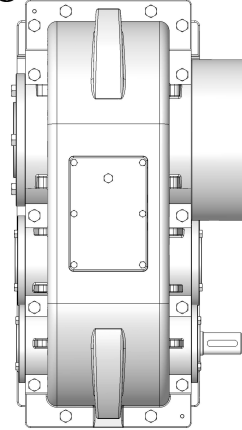

Bağlantı Pozisyonları için Yağ Miktarları (litre)

Oil Quantities for Mounting Positions (liter)

Ölmengen Tabellen für Bauformen (liter)

TİP Type Typ	Bağlantı Pozisyonları için Yağ Miktarları (litre)								
	P1	P2	P3	P4	P5	P6	P7	P8	P9
A 200					10				
2A 200					10				
2A 180					4				
2A 225					7				
2A 275					10				
2A 350					18				
2A 430					25				
2A 500					32				
3A 430					25				
3A 500					32				
3A 750					65				
4A 750					65				

P1

P8

P4

Bağlantı Pozisyonları için Yağ Miktarları (litre)

Oil Quantities for Mounting Positions (liter)

Ölmengen Tabellen für Bauformen (liter)

TİP Type Typ	Bağlantı Pozisyonları için Yağ Miktarları (litre) Oil Quantities for Mounting Positions (liter) Ölmengen Tabellen für Bauformen (liter)		
	P1	P4	P8
2AE 225		7	
2AE 275		10	
2AE 350		18	
2AE 430		25	
2AE 500		32	
3AE 430		25	
3AE 500		32	
3AE 750		65	