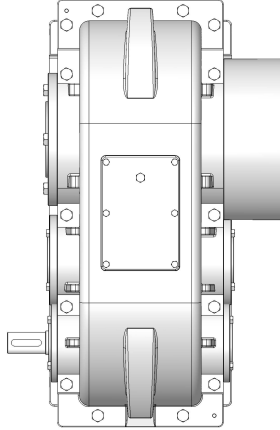

Bağlantı Pozisyonları için Yağ Miktarları (litre)

Oil Quantities for Mounting Positions (liter)

Ölmengen Tabellen für Bauformen (liter)

TİP Type Typ	Bağlantı Pozisyonları için Yağ Miktarları (litre)								
	P1	P2	P3	P4	P5	P6	P7	P8	P9
A 200					10				
2A 200					10				
2A 180					4				
2A 225					7				
2A 275					10				
2A 350					18				
2A 430					25				
2A 500					32				
3A 430					25				
3A 500					32				
3A 750					65				
4A 750					65				

P1

P8

P4

Bağlantı Pozisyonları için Yağ Miktarları (litre)

Oil Quantities for Mounting Positions (liter)

Ölmengen Tabellen für Bauformen (liter)

TİP Type Typ	Bağlantı Pozisyonları için Yağ Miktarları (litre) Oil Quantities for Mounting Positions (liter) Ölmengen Tabellen für Bauformen (liter)		
	P1	P4	P8
2AE 225		7	
2AE 275		10	
2AE 350		18	
2AE 430		25	
2AE 500		32	
3AE 430		25	
3AE 500		32	
3AE 750		65	