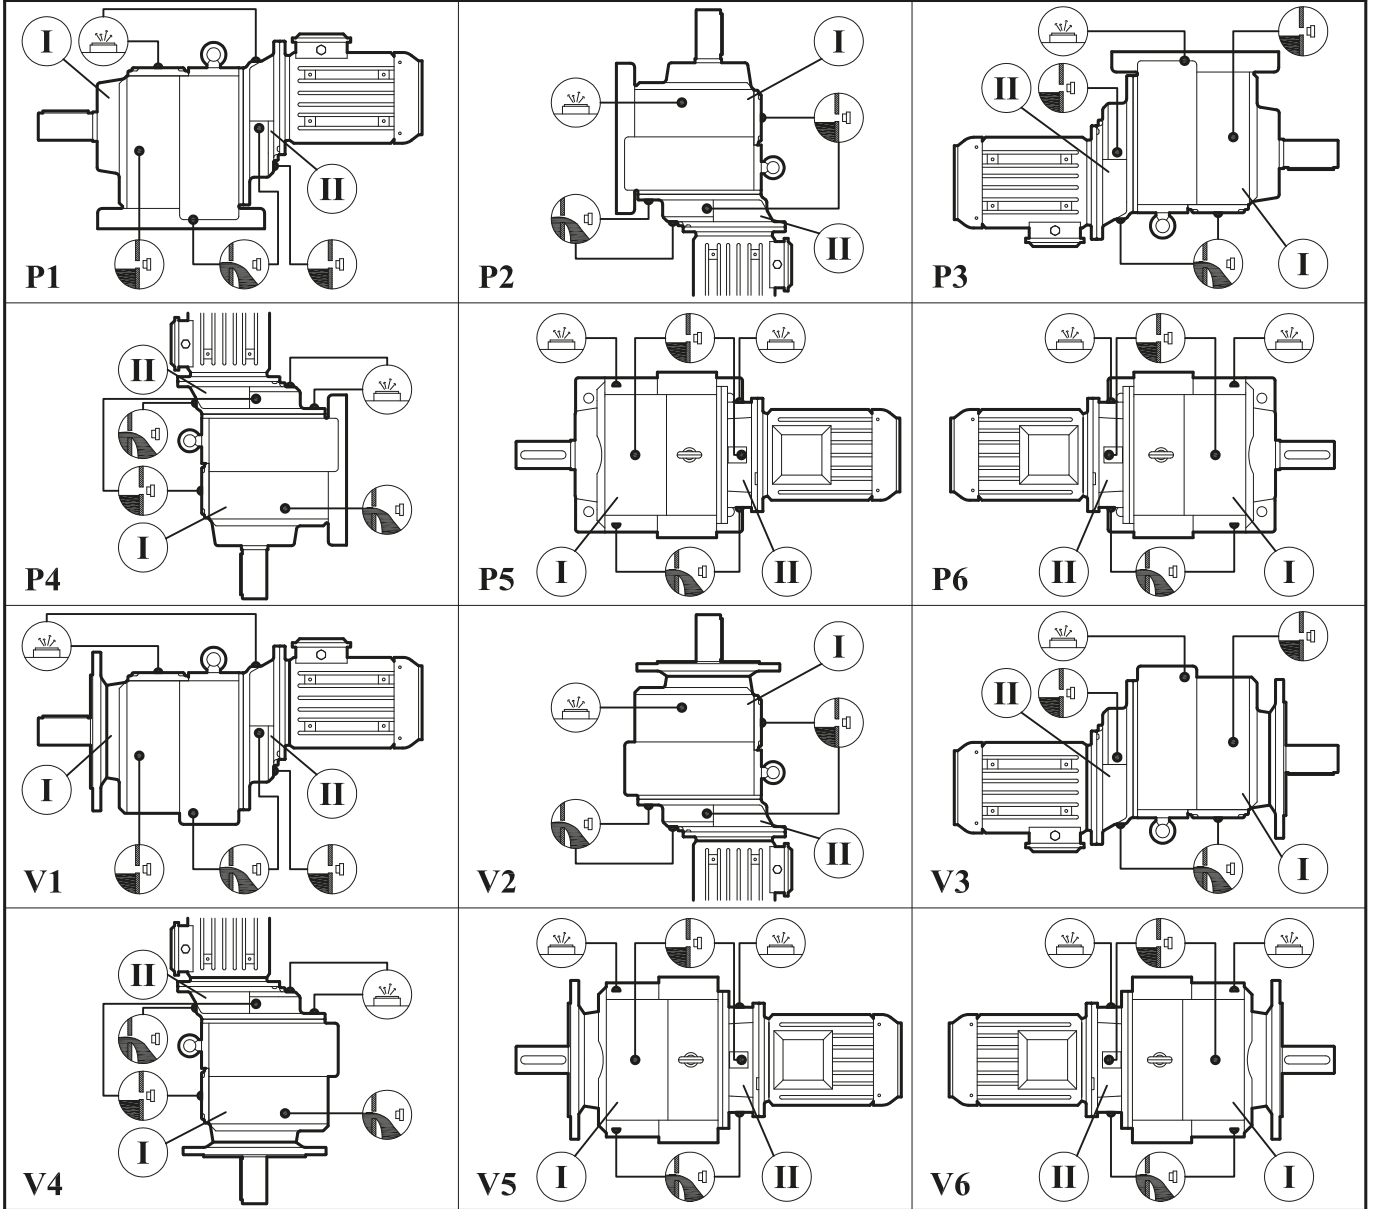

Niveau d'huile

Yağ Boşaltma

Oil Drain Plug

Bouchon de drainage

TİP Type Type	Bağlantı pozisyonları için yağ miktarları (litre) / Oil quantities for mounting positions (liter) Quantités d'huiles en fonction de la position de montage (litres)											
	P1	V1	P2	V2	P4	V4	P3	V3	P5	V5	P6	V6
İR... 42 / 43	0,4 / 0,35			0,7 / 0,65			0,5 / 0,45				0,5 / 0,45	
İR... 52 / 53	0,8 / 0,75			1,2 / 1,15			0,8 / 0,75				0,8 / 0,75	
İR... 621 / 631	1,25 / 1,1			1,8 / 1,65			1,25 / 1,1				1,25 / 1,1	
İR... 62 / 63	1,25 / 1,1			1,8 / 1,65			1,25 / 1,1				1,25 / 1,1	
İR... 721 / 731	2,2 / 2			2,7 / 2,5			2,2 / 2				2,2 / 2	
İR... 72 / 73	2,5 / 2,3			3 / 2,8			2,5 / 2,3				2,5 / 2,3	
İR... 82 / 83	5,5 / 5			7,5 / 7			5,5 / 5				5,5 / 5	
İR... 92 / 93	9 / 8			11 / 10			9 / 8				9 / 8	
İR... 102 / 103	14 / 13			17 / 16			14 / 13				14 / 13	
İR... 122 / 123	30 / 28			35 / 33			30 / 28				30 / 28	
İR... 142 / 143	38 / 30			53 / 45			45 / 39				38 / 36	
İR... 152 / 153	65 / 60			102 / 97			94 / 90				82 / 75	

Semboller :

Seymbols :

Seymboles :

Yağ Doldurma ve Havalandırma

Oil Filling and Vent Plug

Valve d'aération

Yağ Seviye Tespit

Oil Level

Niveau d'huile

Yağ Boşaltma

Oil Drain Plug

Bouchon de drainage

TİP Type Type	Bağlantı pozisyonları için yağ miktarları (litre) / Oil quantities for mounting positions (liter) Quantités d'huiles en fonction da la position de montage (lites)											
	P1	V1	P2	V2	P3	V3	P4	V4	P5	V5	P6	V6
	I / II		I / II		I / II		I / II		I / II			
İR... 64	1,1	0,1	1,65	0,3	1,1	0,25	1,65	0,2	1,1 / 0,2			
İR... 741	2	0,2	2,5	0,35	2	0,4	2,5	0,35	2 / 0,35			
İR... 74	2,3	0,2	2,8	0,35	2,3	0,4	2,8	0,35	2,3 / 0,35			
İR... 84	5	0,3	7	0,75	5	0,75	7	0,5	5 / 0,5			
İR... 94	8	0,6	10	1,2	8	1,3	10	1,1	8 / 1			
İR... 104	13	0,7	16	1,35	13	1,8	16	1,5	13 / 1,2			
İR... 124	30	1,85	35	4	30	4,5	35	4	30 / 2,75			
İR... 144	30	1,85	45	4	39	4,5	45	4	36 / 2,75			
İR... 154	65	4,35	102	6,5	94	7	102	6,5	82 / 5,25			