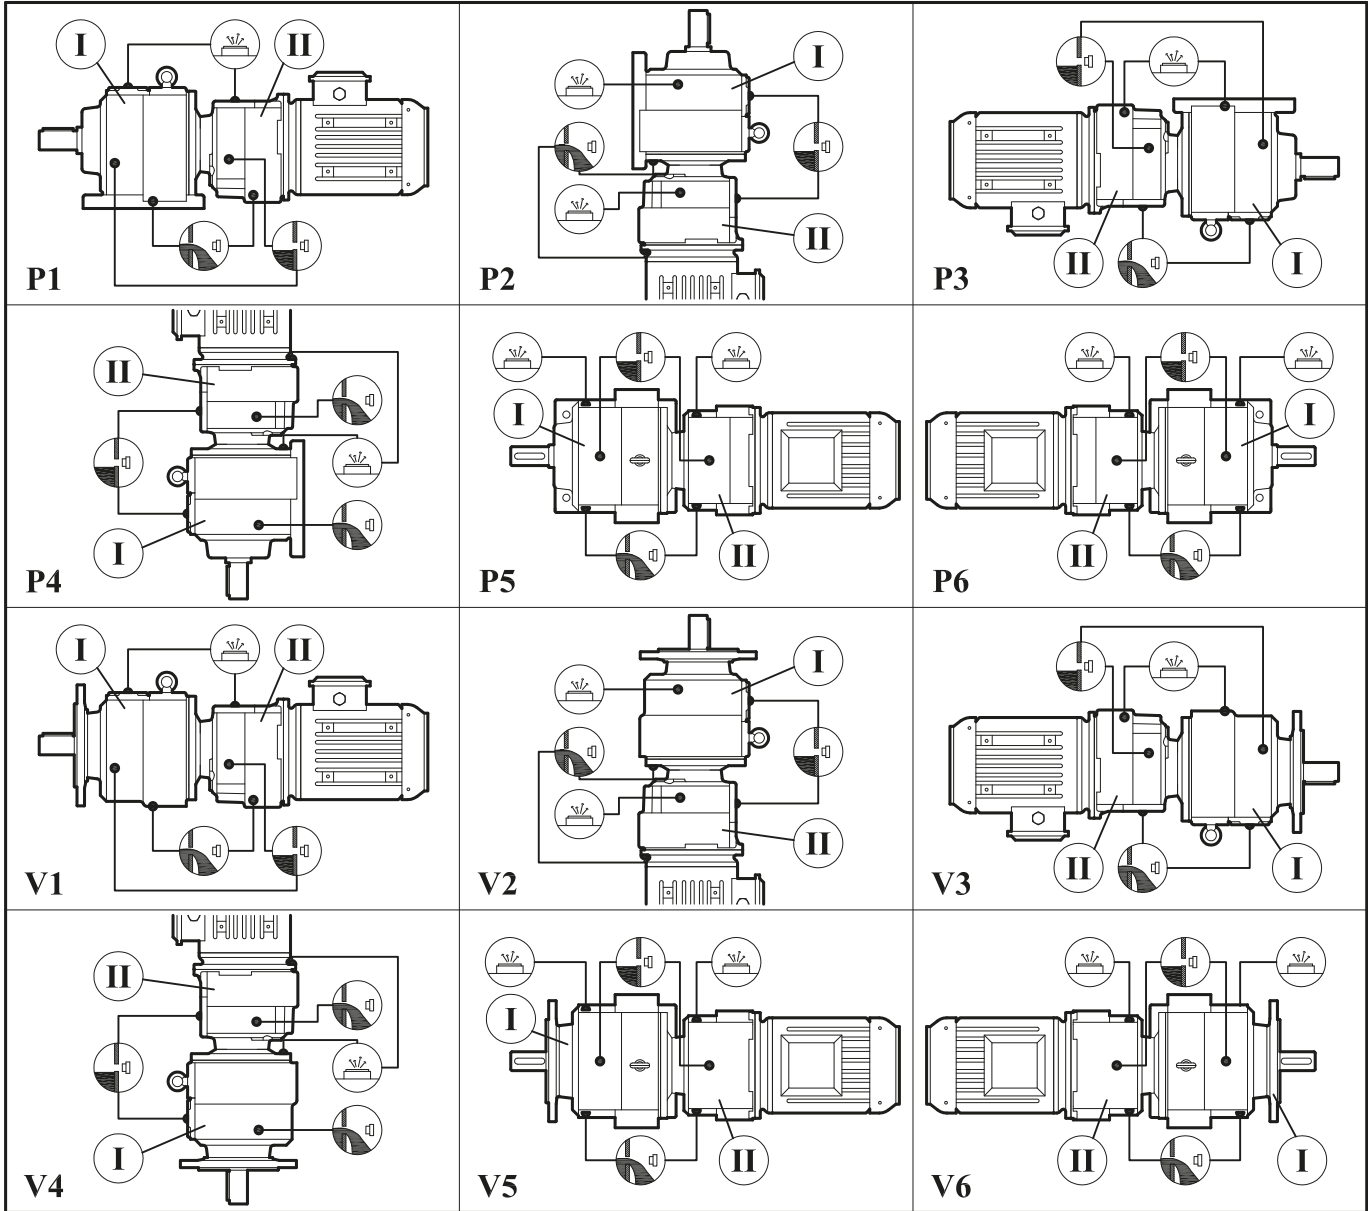

Niveau d'huile

Yağ Boşaltma

Oil Drain Plug

Bouchon de drainage

TİP Type Type	Bağlantı pozisyonları için yağ miktarları (litre) / Oil quantities for mounting positions (liter) Quantités d'huiles en fonction da la position de montage (lites)											
	P1	V1	P2	V2	P3	V3	P4	V4	P5	V5	P6	V6
	I / II		I / II		I / II		I / II		I / II			
İR... 64	1,1	0,1	1,65	0,3	1,1	0,25	1,65	0,2	1,1 / 0,2			
İR... 741	2	0,2	2,5	0,35	2	0,4	2,5	0,35	2 / 0,35			
İR... 74	2,3	0,2	2,8	0,35	2,3	0,4	2,8	0,35	2,3 / 0,35			
İR... 84	5	0,3	7	0,75	5	0,75	7	0,5	5 / 0,5			
İR... 94	8	0,6	10	1,2	8	1,3	10	1,1	8 / 1			
İR... 104	13	0,7	16	1,35	13	1,8	16	1,5	13 / 1,2			
İR... 124	30	1,85	35	4	30	4,5	35	4	30 / 2,75			
İR... 144	30	1,85	45	4	39	4,5	45	4	36 / 2,75			
İR... 154	65	4,35	102	6,5	94	7	102	6,5	82 / 5,25			