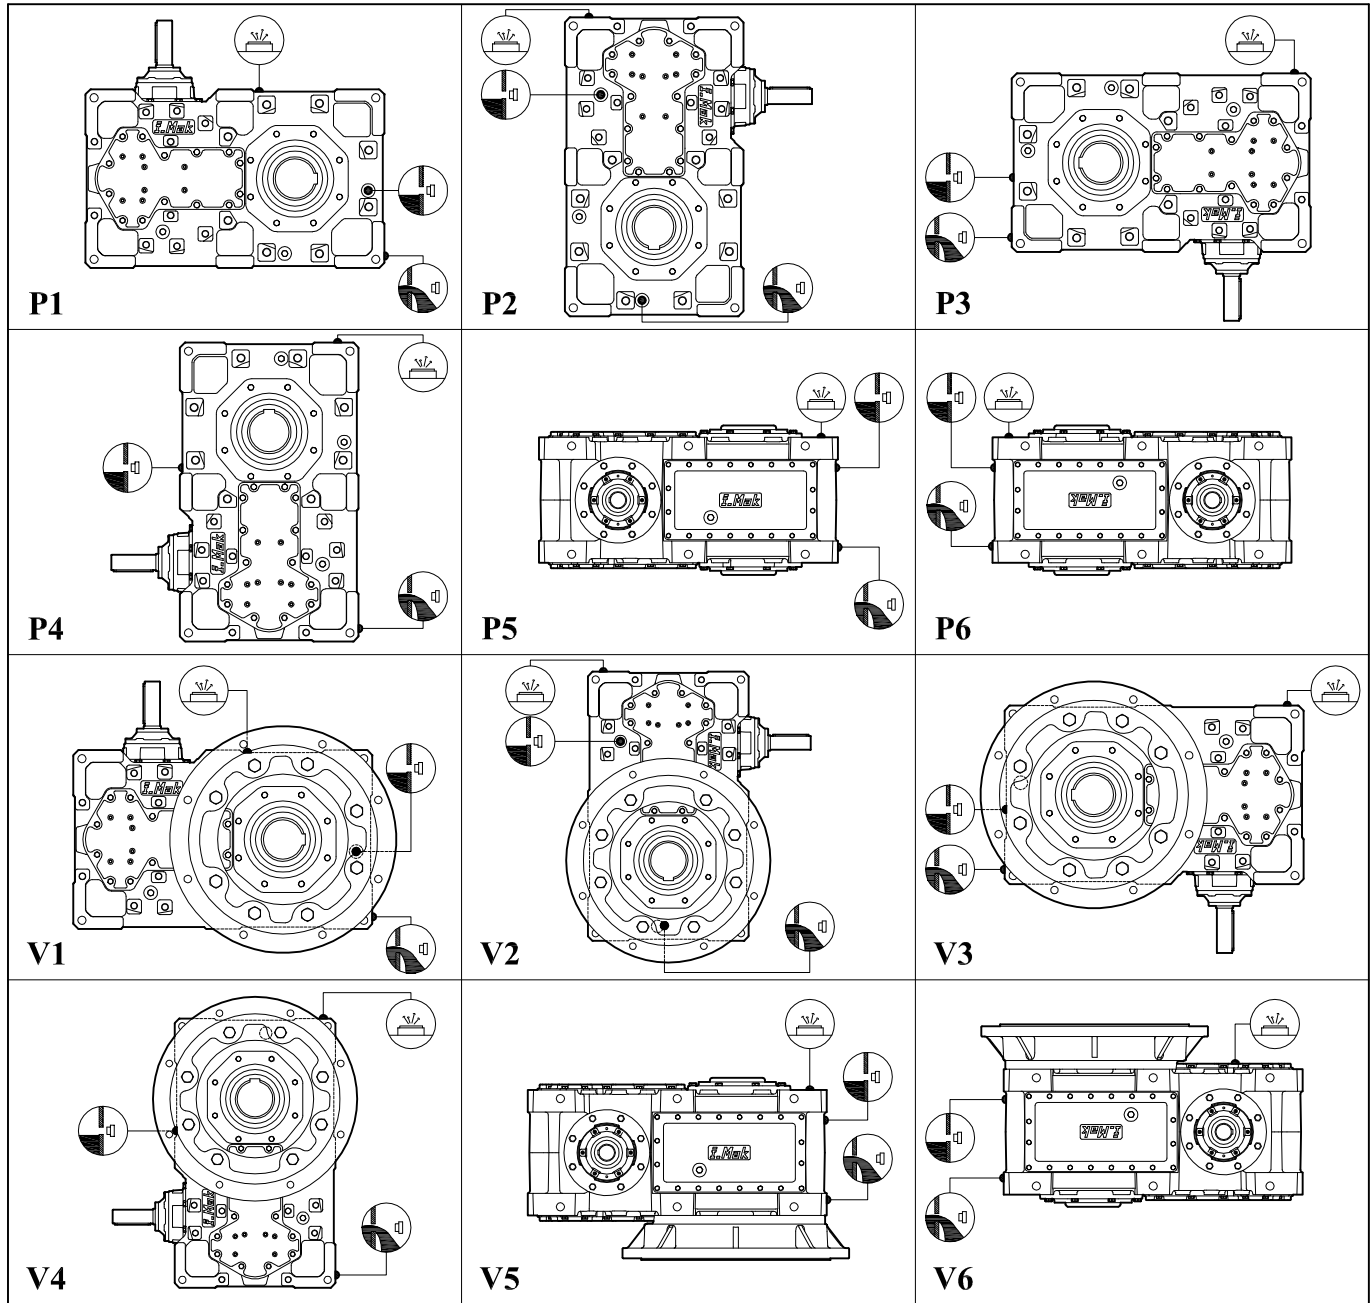

Semboller :
Seymbols :
Seymboles :

Yağ Doldurma ve Havalandırma
Oil Filling and Vent Plug
Valve d'aération

Yağ Seviye Tespit
Oil Level
Niveau d'huile

Yağ Boşaltma
Oil Drain Plug
Bouchon de drainage

TİP Type	Bağlantı Pozisyonları ve Yağ Miktarları (litre) Oil Quantities for Mounting Positions (liter) Quantités d'huiles en fonction da la position de montage (litres)											
	P1	V1	P2	V2	P3	V3	P4	V4	P5	V5	P6	V6
	MK.... 504-503 / G07-G09	23		35		20		31		37		36
MK.... 604-603 / G07-G09	26		39		22		34		41		40	
MK.... 704-703 / G07-G09	38		55		32		49		59		56	
MK.... 804-803 / G07-G09	42		65		36		54		67		64	
MK.... 904-903 / G07-G09	52		81		45		76		84		80	
MK.... 1004-1003 / G07-G09	59		92		51		82		94		90	

Semboller :

Symbols :

Symboles :

Yağ Doldurma ve Havalandırma

Oil Filling and Vent Plug

Valve d'aération

Yağ Seviye Tespit

Oil Level

Niveau d'huile

Yağ Boşaltma

Oil Drain Plug

Bouchon de drainage

TİP Type	Bağlantı Pozisyonları ve Yağ Miktarları (litre)											
	Oil Quantities for Mounting Positions (liter)											
	Quantités d'huiles en fonction de la position de montage (litres)											
	P1	V1	P2	V2	P3	V3	P4	V4	P5	V5	P6	V6
MK.... 503 / G08-G10	23		35		21		31		37		36	
MK.... 603 / G08-G10	25		39		23		34		41		40	
MK.... 703 / G08-G10	38		55		33		49		59		56	
MK.... 803 / G08-G10	42		65		37		54		67		64	
MK.... 903 / G08-G10	50		81		47		76		84		80	
MK.... 1003 / G08-G10	58		92		53		82		94		90	